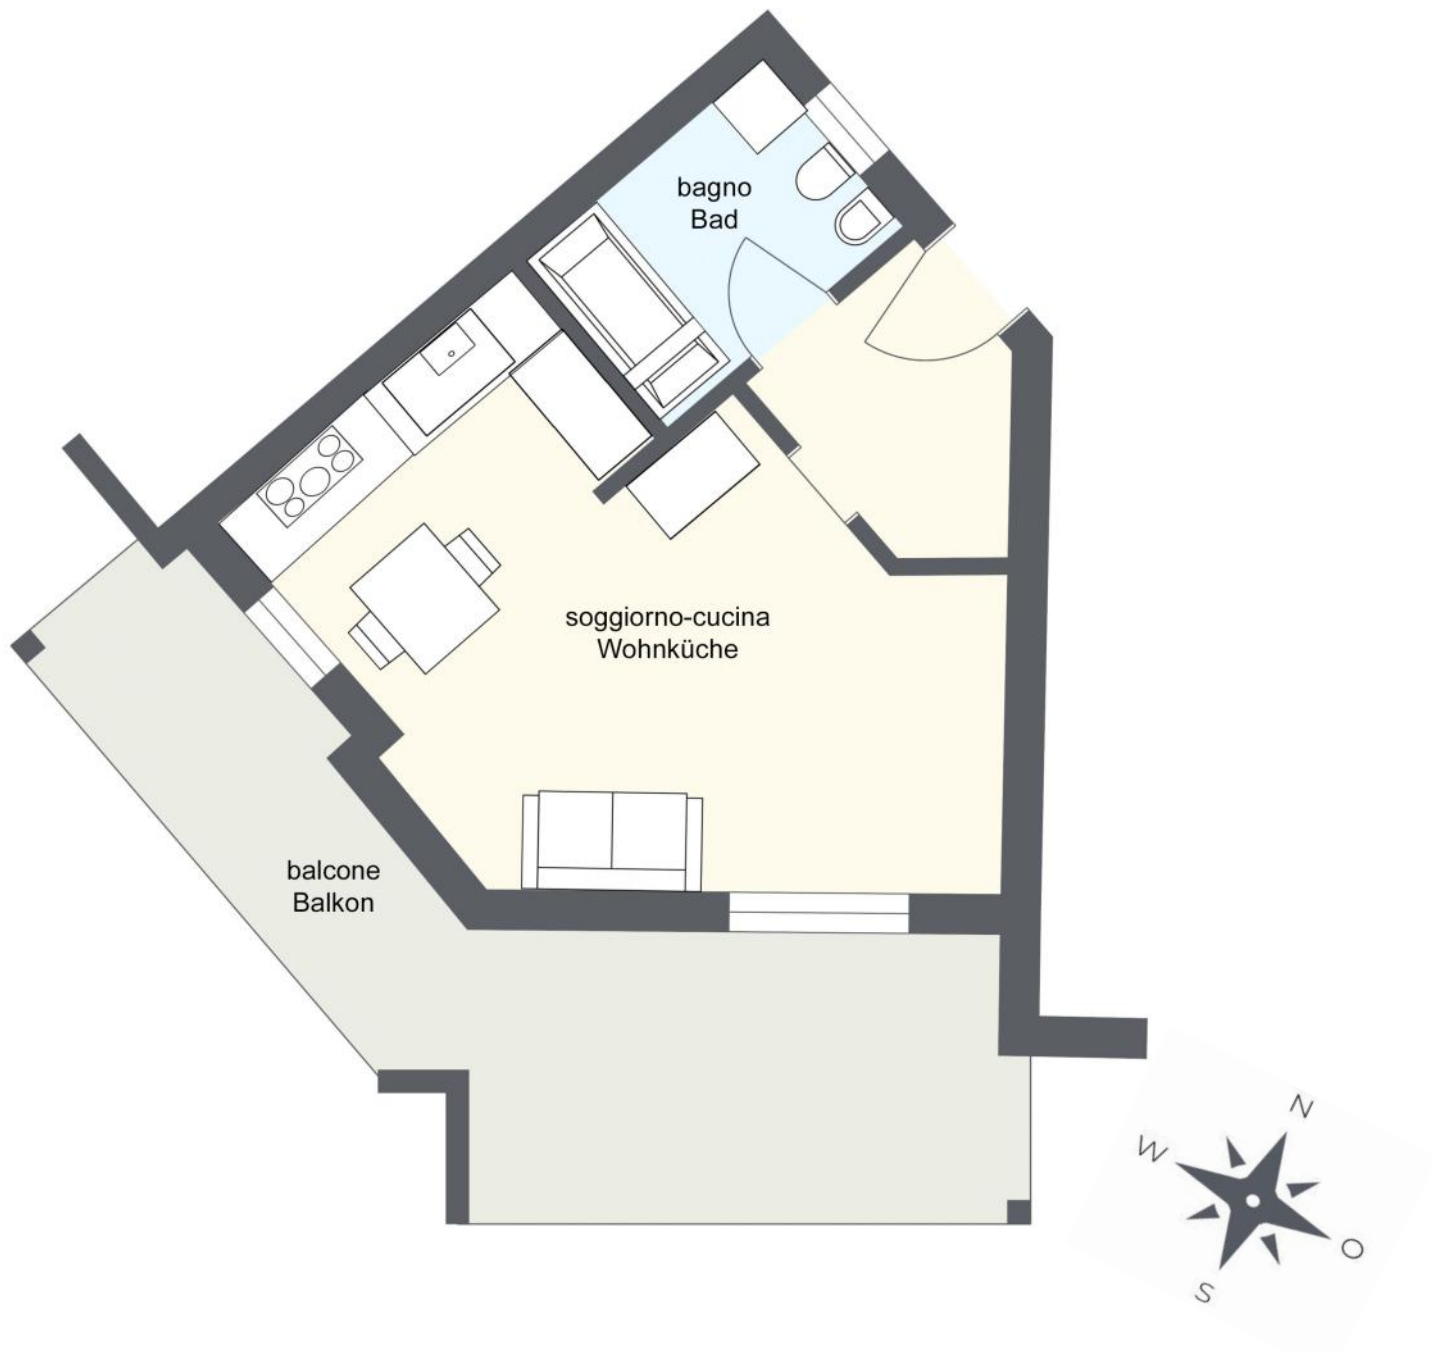

1-Zimmerwohnung - monocale

Gsies . Valle di Casies

prisma-immobil.it

Schöne **Einzimmerwohnung**,
komplett **möbliert** und besonders
gepflegt. **Sonnige, ruhige Lage** in
Pichl. Komplett mit Keller. **Kauf ohne
Mwst.**

Bellissimo **monocale** finemente
ammobiliato e finemente rifinito.
Posizione **panoramica** e molto soleggiata.
Completo di cantina. **Vendita senza iva.**

Kodex/Codice CA1507

 1 Zimmerwohnung . *monocale*

 Erdgeschoss . *piano terra*

 52,67 m²

 Classe: F

 Keller . *cantina*

 240..000

Toblach . Dobbiaco
St. Johannesstr. 8 Viale San Giovanni
I-39034 Toblach . Dobbiaco
T +39 0474 976 261

Innichen . San Candido
Via Peter-Paul-Rainer-Str. 16
I-39038 Innichen . San Candido
T +39 0474 914 352