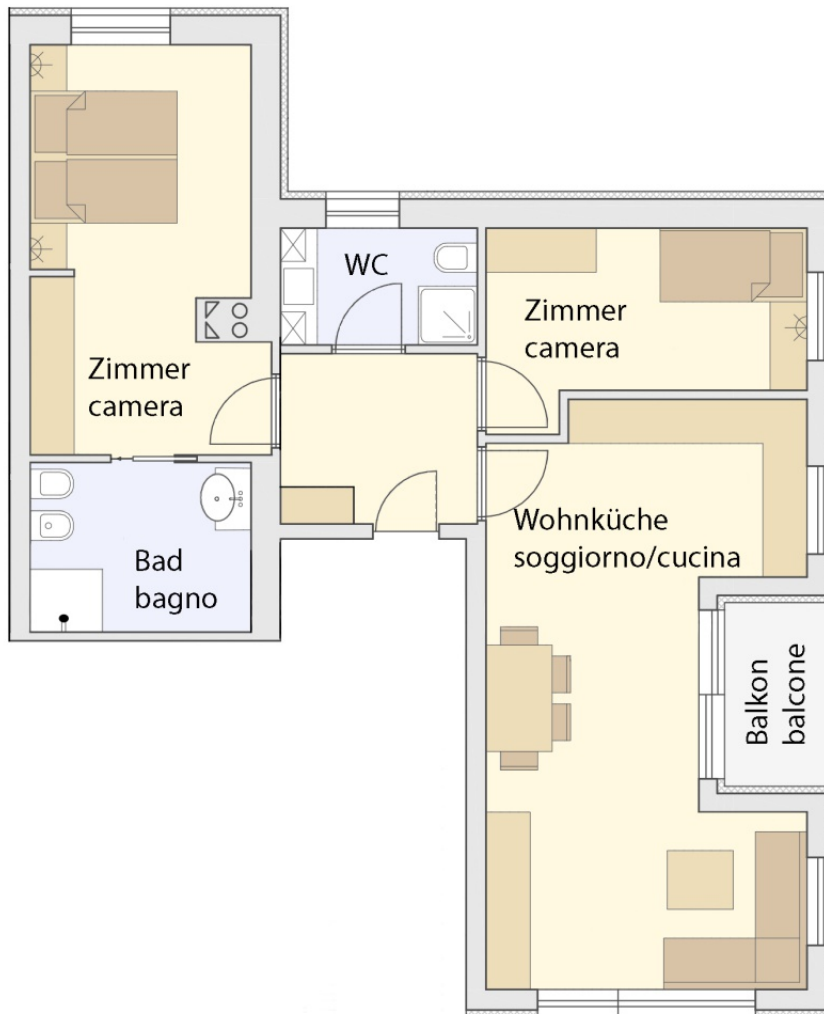

## Monguelfo | Welsberg Dreizimmerwohnung

Kodex / codice annuncio  
MO3001a

Genehmigtes Projekt: Dreizimmerwohnung im 1.Obergeschoss in guter Lage in Welsberg. Die Wohnung befindet sich in etwas erhöhter Lage, nicht weit vom Dorfkern entfernt.

Die Wohnung besteht aus einer Wohnküche, zwei Schlafzimmern, zwei Badezimmer und einem Balkon. Inklusive separater Parzelle mit zwei Autostellplätzen.

APE

in Ausarbeitung

immobilien  
immobiliare

abitare ad alta quota  
wohnen auf höchstem niveau

## genehmigtes Projekt

- 1. Obergeschoss
- Verkaufsfläche: 92 qm
- mit doppeltem Keller
- mit Aussenstellplätze auf einer anderen Parzelle